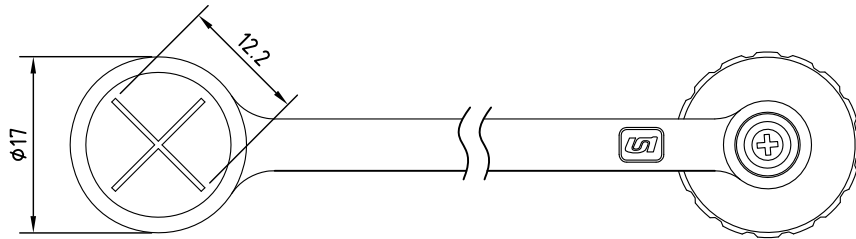

REV.	Description	Date
1	cable tie dimensions revised	2018/9/3

RoHS
TOLERANCE X±0.5 .X±0.3

4	Screw	SUS	
3	Washer	SUS	
2	Cable tie	PVC	
1	Body	PP	
Item	Description	Material	Treat & Remark

Unicable Co., Ltd. 國陽電業有限公司