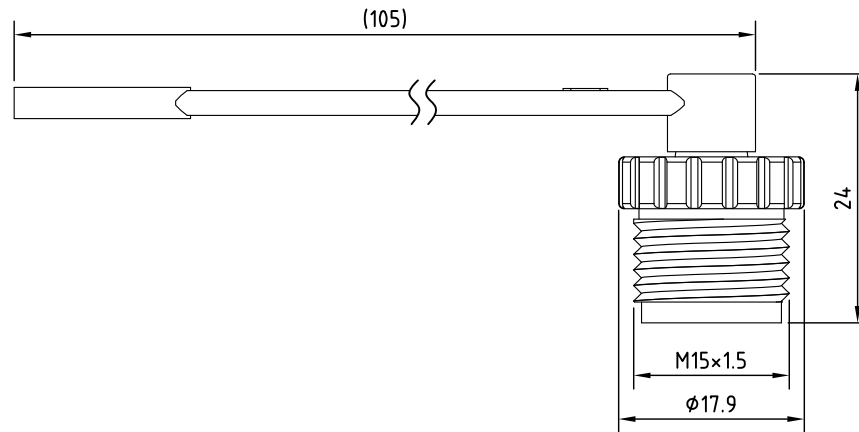

REV.	Description	Date
1	cable tie dimensions revised	2018/9/3

RoHS
TOLERANCE X±0.5 .X±0.3

4	Screw	SUS	
3	Washer	SUS	
2	Cable tie	PVC	
1	Body	PP	
Item	Description	Material	Treat & Remark

Unicable Co., Ltd. 國陽電業有限公司

5F., No. 111-33, Sec. 4, San Ho Road., San Chung Dist., New Taipei City, Taiwan, R.O.C.
http://www.unicable.com.tw TEL:+886-2-2286-2122 FAX:+886-2-2286-1010

DATE	2018/9/3	PART NO.	UT-275C-22
DWN	GINA	REV.	1
CHK			
UNIT	MM		