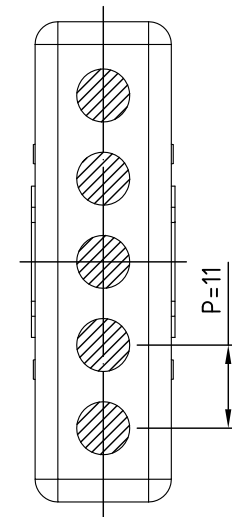

1對6

1對5

國陽電業有限公司
UNICABLE CO., LTD.

TYPE:

DWG NO.	SR-222	REV.	0
DATE	2015/3/12	UNIT	MM
DRAWN	GINA	SCALE	FREE
CHECKED			