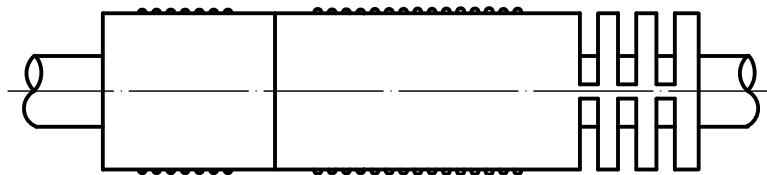

1對3

1對2

國陽電業有限公司
UNICABLE CO., LTD.

TYPE:			
DWG NO.	SR-56	REV.	0
DATE	2010/10/25	UNIT	MM
DRAWN	GINA	SCALE	FREE
CHECKED			