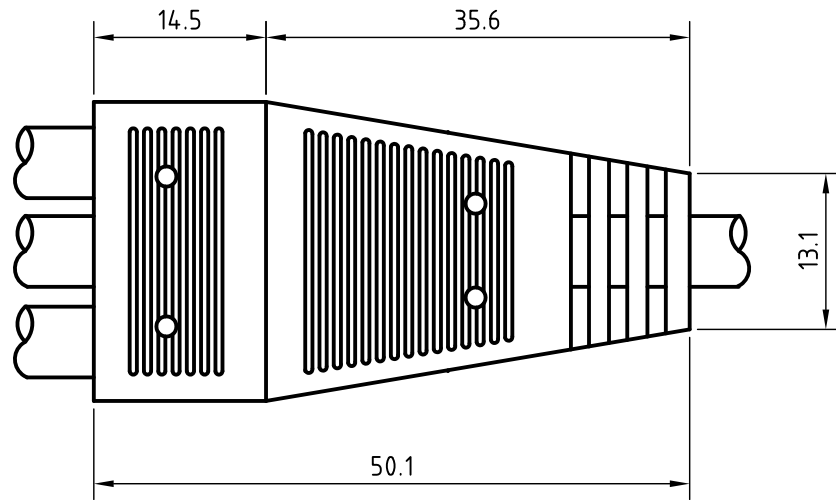

1對3

1對2

國陽電業有限公司
UNICABLE CO., LTD.

TYPE:			
DWG NO.	SR-56	REV.	0
DATE	2010/10/25	UNIT	MM
DRAWN	GINA	SCALE	FREE
CHECKED			