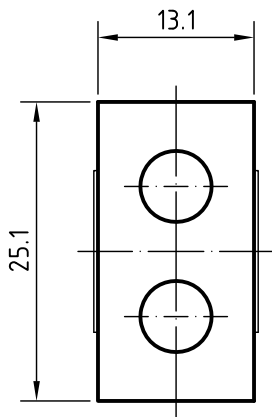

1對3

1對2

國陽電業有限公司
UNICABLE CO., LTD.

TYPE:			
DWG NO.	SR-56	REV.	0
DATE	2010/10/25	UNIT	MM
DRAWN	GINA	SCALE	FREE
CHECKED			